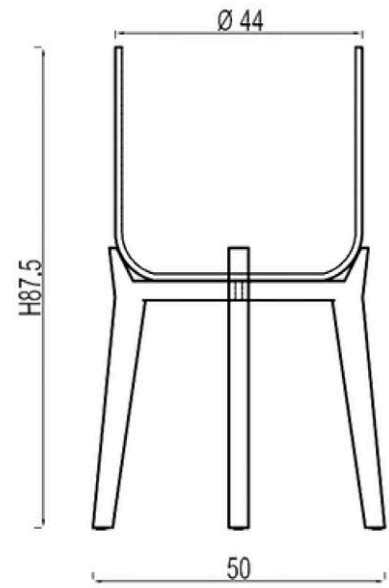

Mărime	Dimensiune	Kg
S	D150mm H145mm	1
M	D180mm H175mm	1,9
L	D250mm H240mm	3,7
XL	D320mm H310mm	5,9
XXL	D440mm H430mm	13

M

L

XL

XXL

5

6

7

8

9

ARCO

Mărime	Dimensiune	Kg
S	D180mm H150mm	1,1
M	D250mm H210mm	2,6
L	D320mm H280mm	3,9
XL	D390mm H350mm	7,9
XXL	D440mm H430mm	13

ARCO poate face orice spațiu să arate deosebit. Forma ghiveciului este modernă, culorile actuale și chiar și cele mai capricioase plante de cameră se adaptează perfect și se dezvoltă bine.

SFAT:

Dacă plasezi ghiveciul la interior, folosește o farfurie pentru scurgerea apei sau utilizează o inserție de plastic.

ORIGIN

Mărime	Dimensiune	Kg
S	D135mm H110mm	0,4
M	D165mm H140mm	0,8
L	D200mm H165mm	1,6
XL	D230mm H195mm	2,3
XXL	D340mm H285mm	6,6
XXXL	D450mm H380mm	12

Mărime **Dimensiune**

XXS	D555mm H465mm
XS	D730mm H610mm
S	D925mm H770mm
M	D1190mm H970mm

CLASSIC B

Mărime **Dimensiune**

XXS	D530mm H515mm
XS	D620mm H600mm
S	D730mm H695mm
M	D840mm H805mm

CLASSIC C

Mărime **Dimensiune**