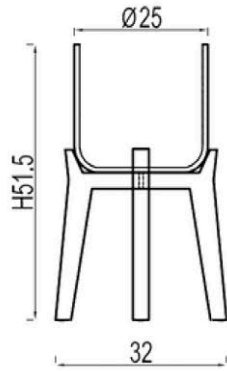

Standard

D 300 mm H 300 mm

D 430 mm H 400 mm

D480 mm H 600 mm

D620 mm H 800 mm

SFAT:

Dacă plasezi ghiveciul la interior, folosește o farfurie pentru scurgerea apei sau utilizează o inserție de plastic.

OVO

Mărime	Dimensiune	Kg
S	D150mm H145mm	1
M	D180mm H175mm	1,9
L	D250mm H240mm	3,7
XL	D320mm H310mm	5,9
XXL	D440mm H430mm	13

M

L

XL

XXL

5

6

7

8

9

ARCO

Mărime	Dimensiune	Kg
S	D180mm H150mm	1,1
M	D250mm H210mm	2,6
L	D320mm H280mm	3,9
XL	D390mm H350mm	7,9
XXL	D440mm H430mm	13

ARCO poate face orice spațiu să arate deosebit. Forma ghiveciului este modernă, culorile actuale și chiar și cele mai capricioase plante de cameră se adaptează perfect și se dezvoltă bine.

Mărime **Dimensiune**

XXS	D555mm H465mm
XS	D730mm H610mm
S	D925mm H770mm
M	D1190mm H970mm

CLASSIC B

Mărime **Dimensiune**

XXS	D530mm H515mm
XS	D620mm H600mm
S	D730mm H695mm
M	D840mm H805mm

CLASSIC C

Mărime **Dimensiune**