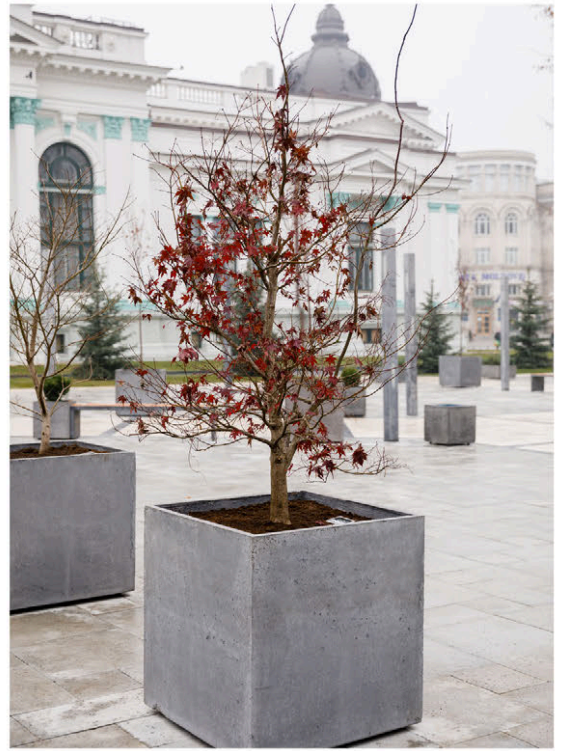

GHIVECE DIN FIBROCIMENT

CUBIQ

Standard

300 mm x 300 mm H300 mm

400 mm x 400 mm H400 mm

500 mm x 500 mm H500 mm

600 mm x 600 mm H600 mm

800 mm x 800 mm H800 mm

CUBIQ este o piesă remarcabilă din colecția FORGE, definită de linii precise și un design enigmatic. Deși aparent lipsit de poveste, acest vas prinde viață în orice spațiu, spunând o poveste unică și captivantă.