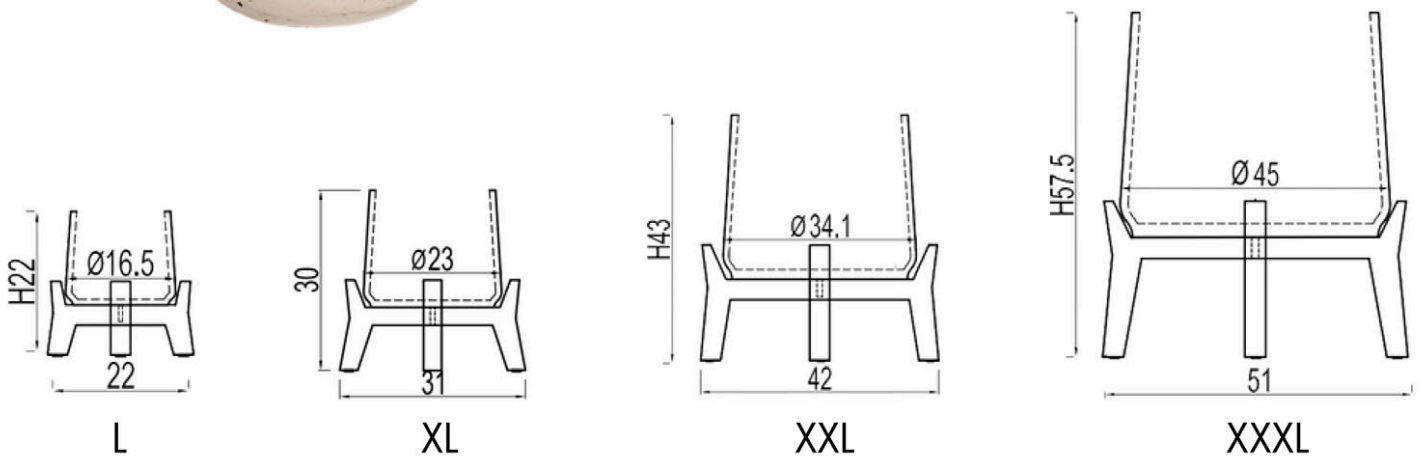

ORIGIN

Mărime	Dimensiune	Kg
S	D135mm H110mm	0,4
M	D165mm H140mm	0,8
L	D200mm H165mm	1,6
XL	D230mm H195mm	2,3
XXL	D340mm H285mm	6,6
XXXL	D450mm H380mm	12

Origin este unul dintre modelele preferate ale clienților noștri, datorită faptului că este practic. Dimensiunile mici completează armonios interiorul, iar cele mari exteriorul. Datorită formei sale, este ideal pentru plantele mari, oferindu-le stabilitate și spațiu pentru dezvoltarea rădăcinilor.