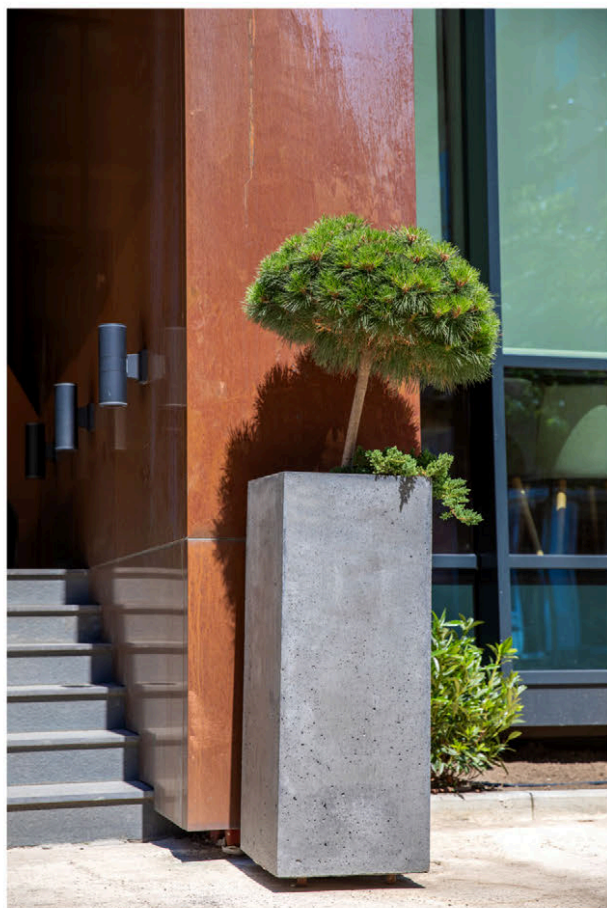

FORGE

Ghivecele **FORGE** sunt alegerea ideală pentru utilizare în aer liber, fiind concepute să reziste la condiții meteorologice extreme și raze UV. Se integrează perfect în mediul natural, având totodată un design îndrăzneț care adaugă personalitate oricărui spațiu. Disponibile într-o gamă variată de dimensiuni, ghivecele **FORGE** sunt preferate de multe companii pentru amenajarea spațiilor publice.

Standard

300 mm x 300 mm H700 mm

400 mm x 400 mm H700 mm

400 mm x 400 mm H1000 mm

500 mm x 500 mm H700 mm

500 mm x 500 mm H1000 mm