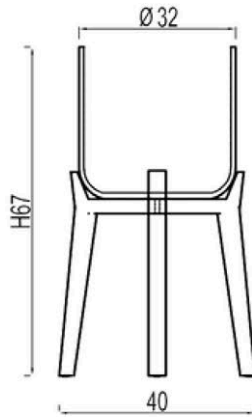

Standard

D 300 mm H 300 mm

D 430 mm H 400 mm

D480 mm H 600 mm

D620 mm H 800 mm

SFAT:

Dacă plasezi ghiveciul la interior, folosește o farfurie pentru scurgerea apei sau utilizează o inserție de plastic.

OVO

Mărime	Dimensiune	Kg
S	D150mm H145mm	1
M	D180mm H175mm	1,9
L	D250mm H240mm	3,7
XL	D320mm H310mm	5,9
XXL	D440mm H430mm	13

M

L

XL

XXL

5

6

7

8

9

ARCO

Mărime	Dimensiune	Kg
S	D180mm H150mm	1,1
M	D250mm H210mm	2,6
L	D320mm H280mm	3,9
XL	D390mm H350mm	7,9
XXL	D440mm H430mm	13

ARCO poate face orice spațiu să arate deosebit. Forma ghiveciului este modernă, culorile actuale și chiar și cele mai capricioase plante de cameră se adaptează perfect și se dezvoltă bine.

Mărime **Dimensiune**

XXS	D555mm H465mm
XS	D730mm H610mm
S	D925mm H770mm
M	D1190mm H970mm

CLASSIC B

Mărime **Dimensiune**

XXS	D530mm H515mm
XS	D620mm H600mm
S	D730mm H695mm
M	D840mm H805mm

CLASSIC C

Mărime **Dimensiune**