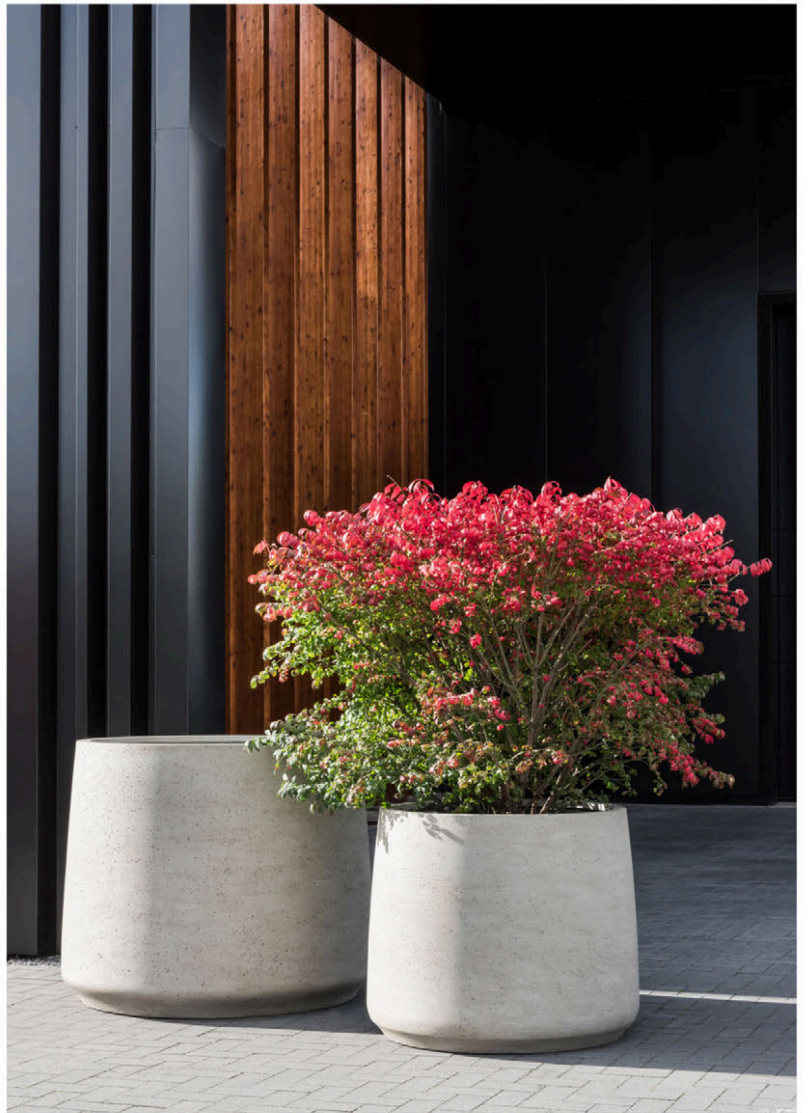

XXS	D530mm H450mm
XS	D690mm H570mm
S	D875mm H700mm
M	D1105mm H905mm

Colecția CLASSIC este creată pentru a moderniza spațiul urban.

LISSE

LISSE este simbolul eleganței și a rafinamentului. Realizat cu o atenție meticuloasă la detalii, această colecție îmbină perfect designul contemporan cu atractivitate temporală, făcându-l un plus esențial pentru orice spațiu interior sau exterior.