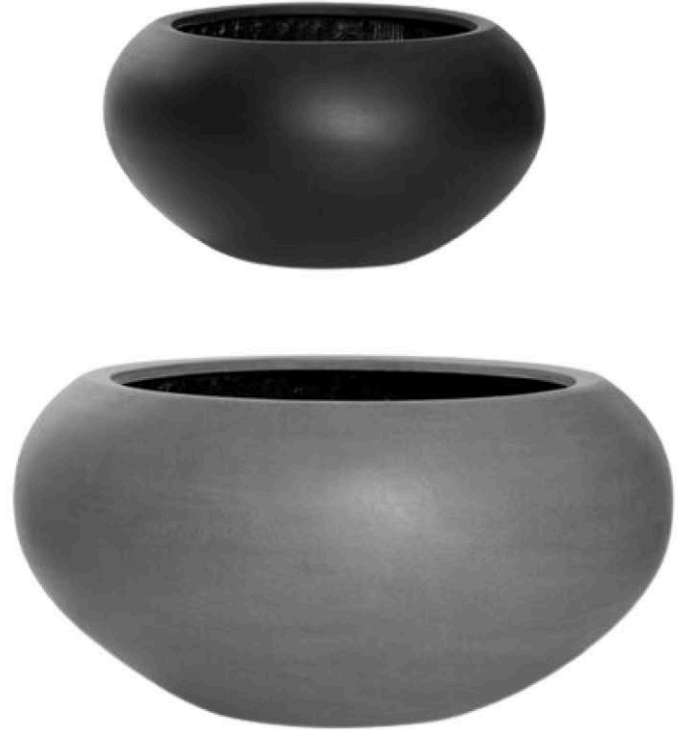

Mărime	Dimensiune
M	D350mm H700mm
ML	D350mm H900mm
L	D500mm H1000mm

SFAT:

Vă sugerăm să utilizați la plantare argila expandată în proporție de 65% din volumul ghiveciului, iar 35% - sol.

Argila expandată aduce următoarele beneficii:

- Menține temperatura solului;
- Menține un climat favorabil pentru plante;
- Suplimentează cantitatea de aer la nivelul rădăcinilor.

SOLIS

Cu dimensiuni generoase, acest ghiveci oferă spațiu suficient pentru a găzdui plante de talie medie sau mare, oferindu-le un mediu ideal pentru a prospera. SOLIS se interesează armonios într-o varietate de stiluri de amenajare a grădinii sau a spațiilor comerciale, de la terase și curți interioare până la holuri de hotel sau spații de birouri.