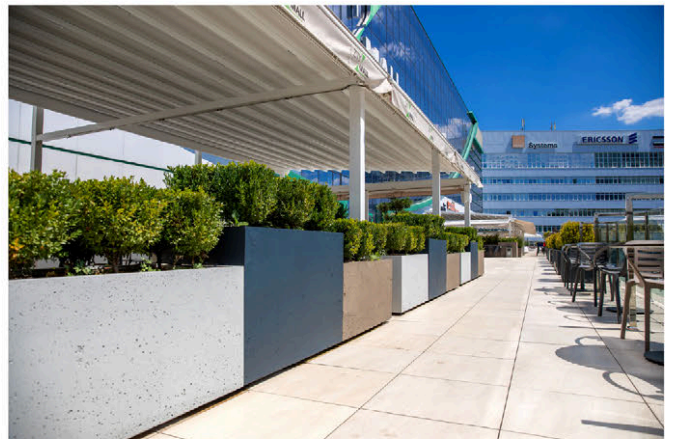

FORGE

Standard

- 900 mm x 300 mm H300 mm
- 700 mm x 300 mm H300 mm
- 700 mm x 400 mm H400 mm
- 700 mm x 300 mm H700 mm
- 700 mm x 400 mm H700 mm
- 1200 mm x 300 mm H300 mm
- 1000 mm x 300 mm H700 mm
- 1200 mm x 300 mm H700 mm
- 1200 mm x 300 mm H900 mm
- 1000 mm x 400 mm H700 mm
- 1200 mm x 400 mm H400 mm
- 1200 mm x 400 mm H700 mm
- 1200 mm x 400 mm H900 mm
- 1000mm x 1000mm x 500mm
- 1200 mm x 600 mm H600 mm
- 1200 mm x 600 mm H800 mm
- 1200 mm x 600 mm H1000 mm
- 1200mm x 1200mm x 1000mm