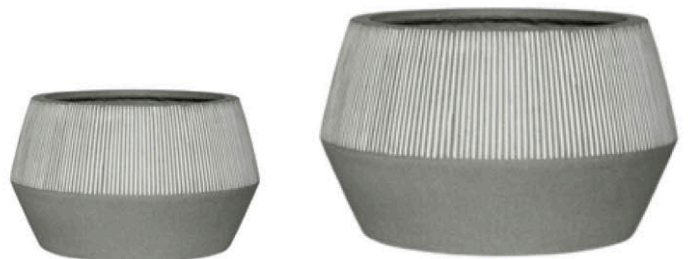

CUBIQ este o piesă remarcabilă din colecția FORGE, definită de linii precise și un design enigmatic. Deși aparent lipsit de poveste, acest vas prinde viață în orice spațiu, spunând o poveste unică și captivantă.

VERTIS ROUND

Mărime Dimensiune

S	D285mm H260mm
M	D400mm H360mm
L	D545mm H485mm
M Dark	D400mm H360mm

VERTIS SHAPE

Mărime Dimensiune

S	D310mm H280mm
M	D420mm H380mm
L	D535mm H480mm

VERTIS LOW

Mărime Dimensiune

S	D360mm H215mm
L	D530mm H320mm

VERTIS

Colecția VERTIS îmbină eleganța clasică cu un strop de modernitate. Dimensiunile variate îl fac potrivit pentru orice tip de plantă, iar durabilitatea sa îl face rezistent atât pentru utilizarea la exterior, cât și la interior.