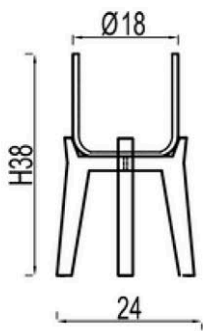

Standard

D 300 mm H 300 mm

D 430 mm H 400 mm

D480 mm H 600 mm

D620 mm H 800 mm

SFAT:

Dacă plasezi ghiveciul la interior, folosește o farfurie pentru scurgerea apei sau utilizează o inserție de plastic.

OVO

Mărime	Dimensiune	Kg
S	D150mm H145mm	1
M	D180mm H175mm	1,9
L	D250mm H240mm	3,7
XL	D320mm H310mm	5,9
XXL	D440mm H430mm	13

M

L

XL

XXL

5

6

7

8

9

ARCO

Mărime	Dimensiune	Kg
S	D180mm H150mm	1,1
M	D250mm H210mm	2,6
L	D320mm H280mm	3,9
XL	D390mm H350mm	7,9
XXL	D440mm H430mm	13

ARCO poate face orice spațiu să arate deosebit. Forma ghiveciului este modernă, culorile actuale și chiar și cele mai capricioase plante de cameră se adaptează perfect și se dezvoltă bine.

Mărime **Dimensiune**

XXS	D555mm H465mm
XS	D730mm H610mm
S	D925mm H770mm
M	D1190mm H970mm

CLASSIC B

Mărime **Dimensiune**

XXS	D530mm H515mm
XS	D620mm H600mm
S	D730mm H695mm
M	D840mm H805mm

CLASSIC C

Mărime **Dimensiune**