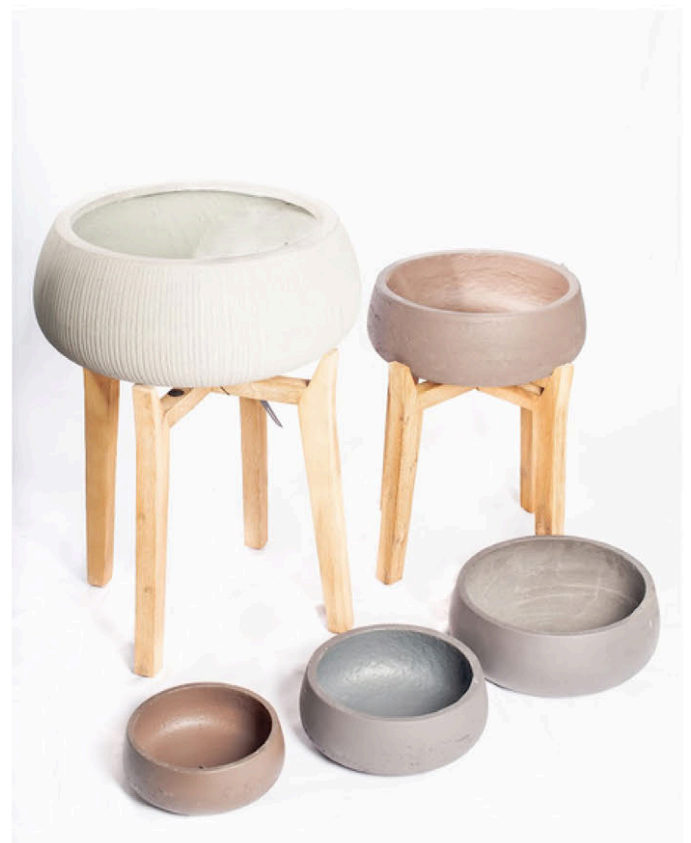

PURE

PURE e un model unic. Este ghiveciul perfect pentru plantele cu rădăcini mici, plantele curgătoare sau suculente. Pe lângă acest lucru, poate fi utilizat și în calitate de decor pentru diverse compoziții florale. Dacă vrei ca spațiul dvs să devină special, atunci colecția PURE este pentru dvs!

Mărime	Dimensiune	Kg
S	D240mm H90mm	1,5
M	D290mm H110mm	2,8
L	D350mm H130mm	3,9
XL	D390mm H145mm	4,8
XXL	D530mm H210mm	10

SFAT:

Pentru ca plantele curgătoare să se simtă mai bine, încercați să agățați ghiveciul PURE în suporturi suspendabile.

5

6

7

8

9