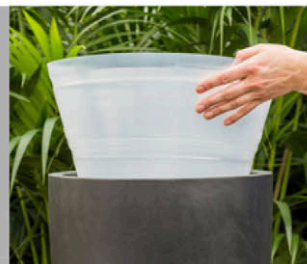

SFAT:

Dacă plasezi ghiveciul la interior, folosește o farfurie pentru scurgerea apei sau utilizează o inserție de plastic.

ORIGIN

Mărime	Dimensiune	Kg
S	D135mm H110mm	0,4
M	D165mm H140mm	0,8
L	D200mm H165mm	1,6
XL	D230mm H195mm	2,3
XXL	D340mm H285mm	6,6
XXXL	D450mm H380mm	12