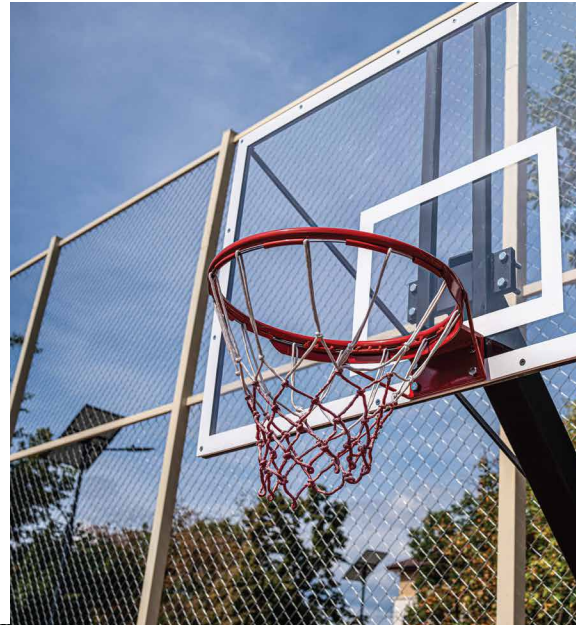

www.indfloor.ro

parteneri principali

Dr. Schutz®

CONICA®
SPORTS FLOORING

înainte

după

Oferim și produse precum

- Accesorii pentru amenajarea terenurilor sportive
- Echipamente pentru locuri de joacă
- Unelte pentru montajul pardoselilor profesionale
- Produse de întreținere a pardoselilor
- Bariere de praf profesionale
- Profile și plinte
- Șape și adezivi pentru montajul pardoselilor profesionale