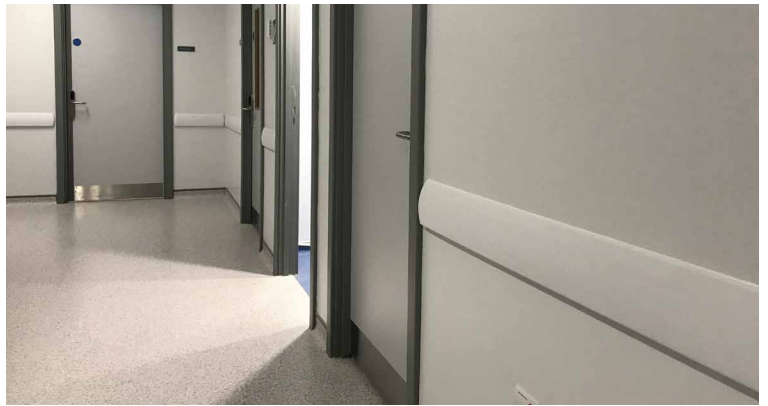

parteneri principali

Tarkett

fatra

GRABOPLAST

Mochetă profesională

Indfloor Group montează mochetă profesională pentru pensiuni, restaurante, săli și corturi de evenimente, spații rezidențiale, birouri etc.