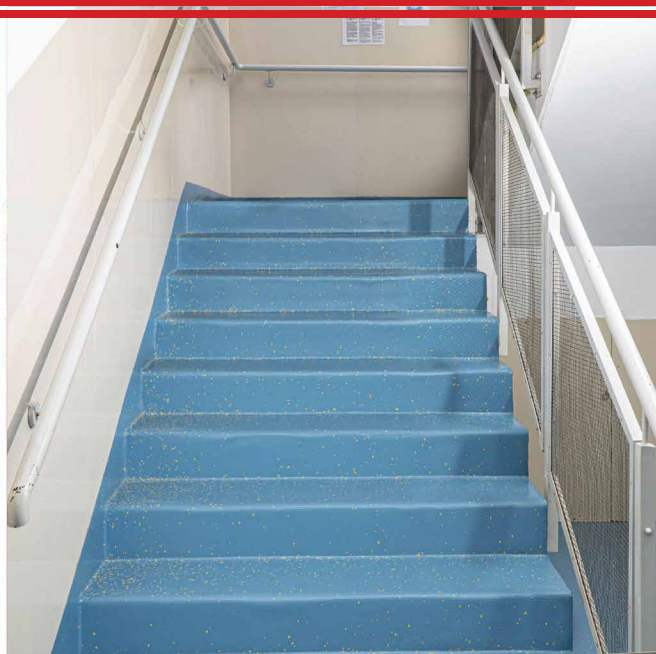

www.indfloor.ro

parteneri principali

Dr. Schutz®

CONICA®
SPORTS FLOORING

înainte

după

Oferim și produse precum

- Accesorii pentru amenajarea terenurilor sportive
- Echipamente pentru locuri de joacă
- Unelte pentru montajul pardoselilor profesionale
- Produse de întreținere a pardoselilor
- Bariere de praf profesionale
- Profile și plinte
- Șape și adezivi pentru montajul pardoselilor profesionale