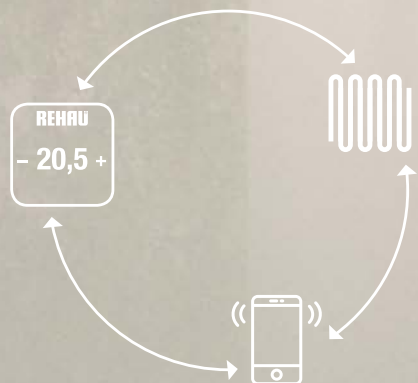

ACASĂ NE SIMȚIM BINE

Bucurați-vă de o atmosferă confortabilă datorită sistemului integral perfect adaptat de la REHAU