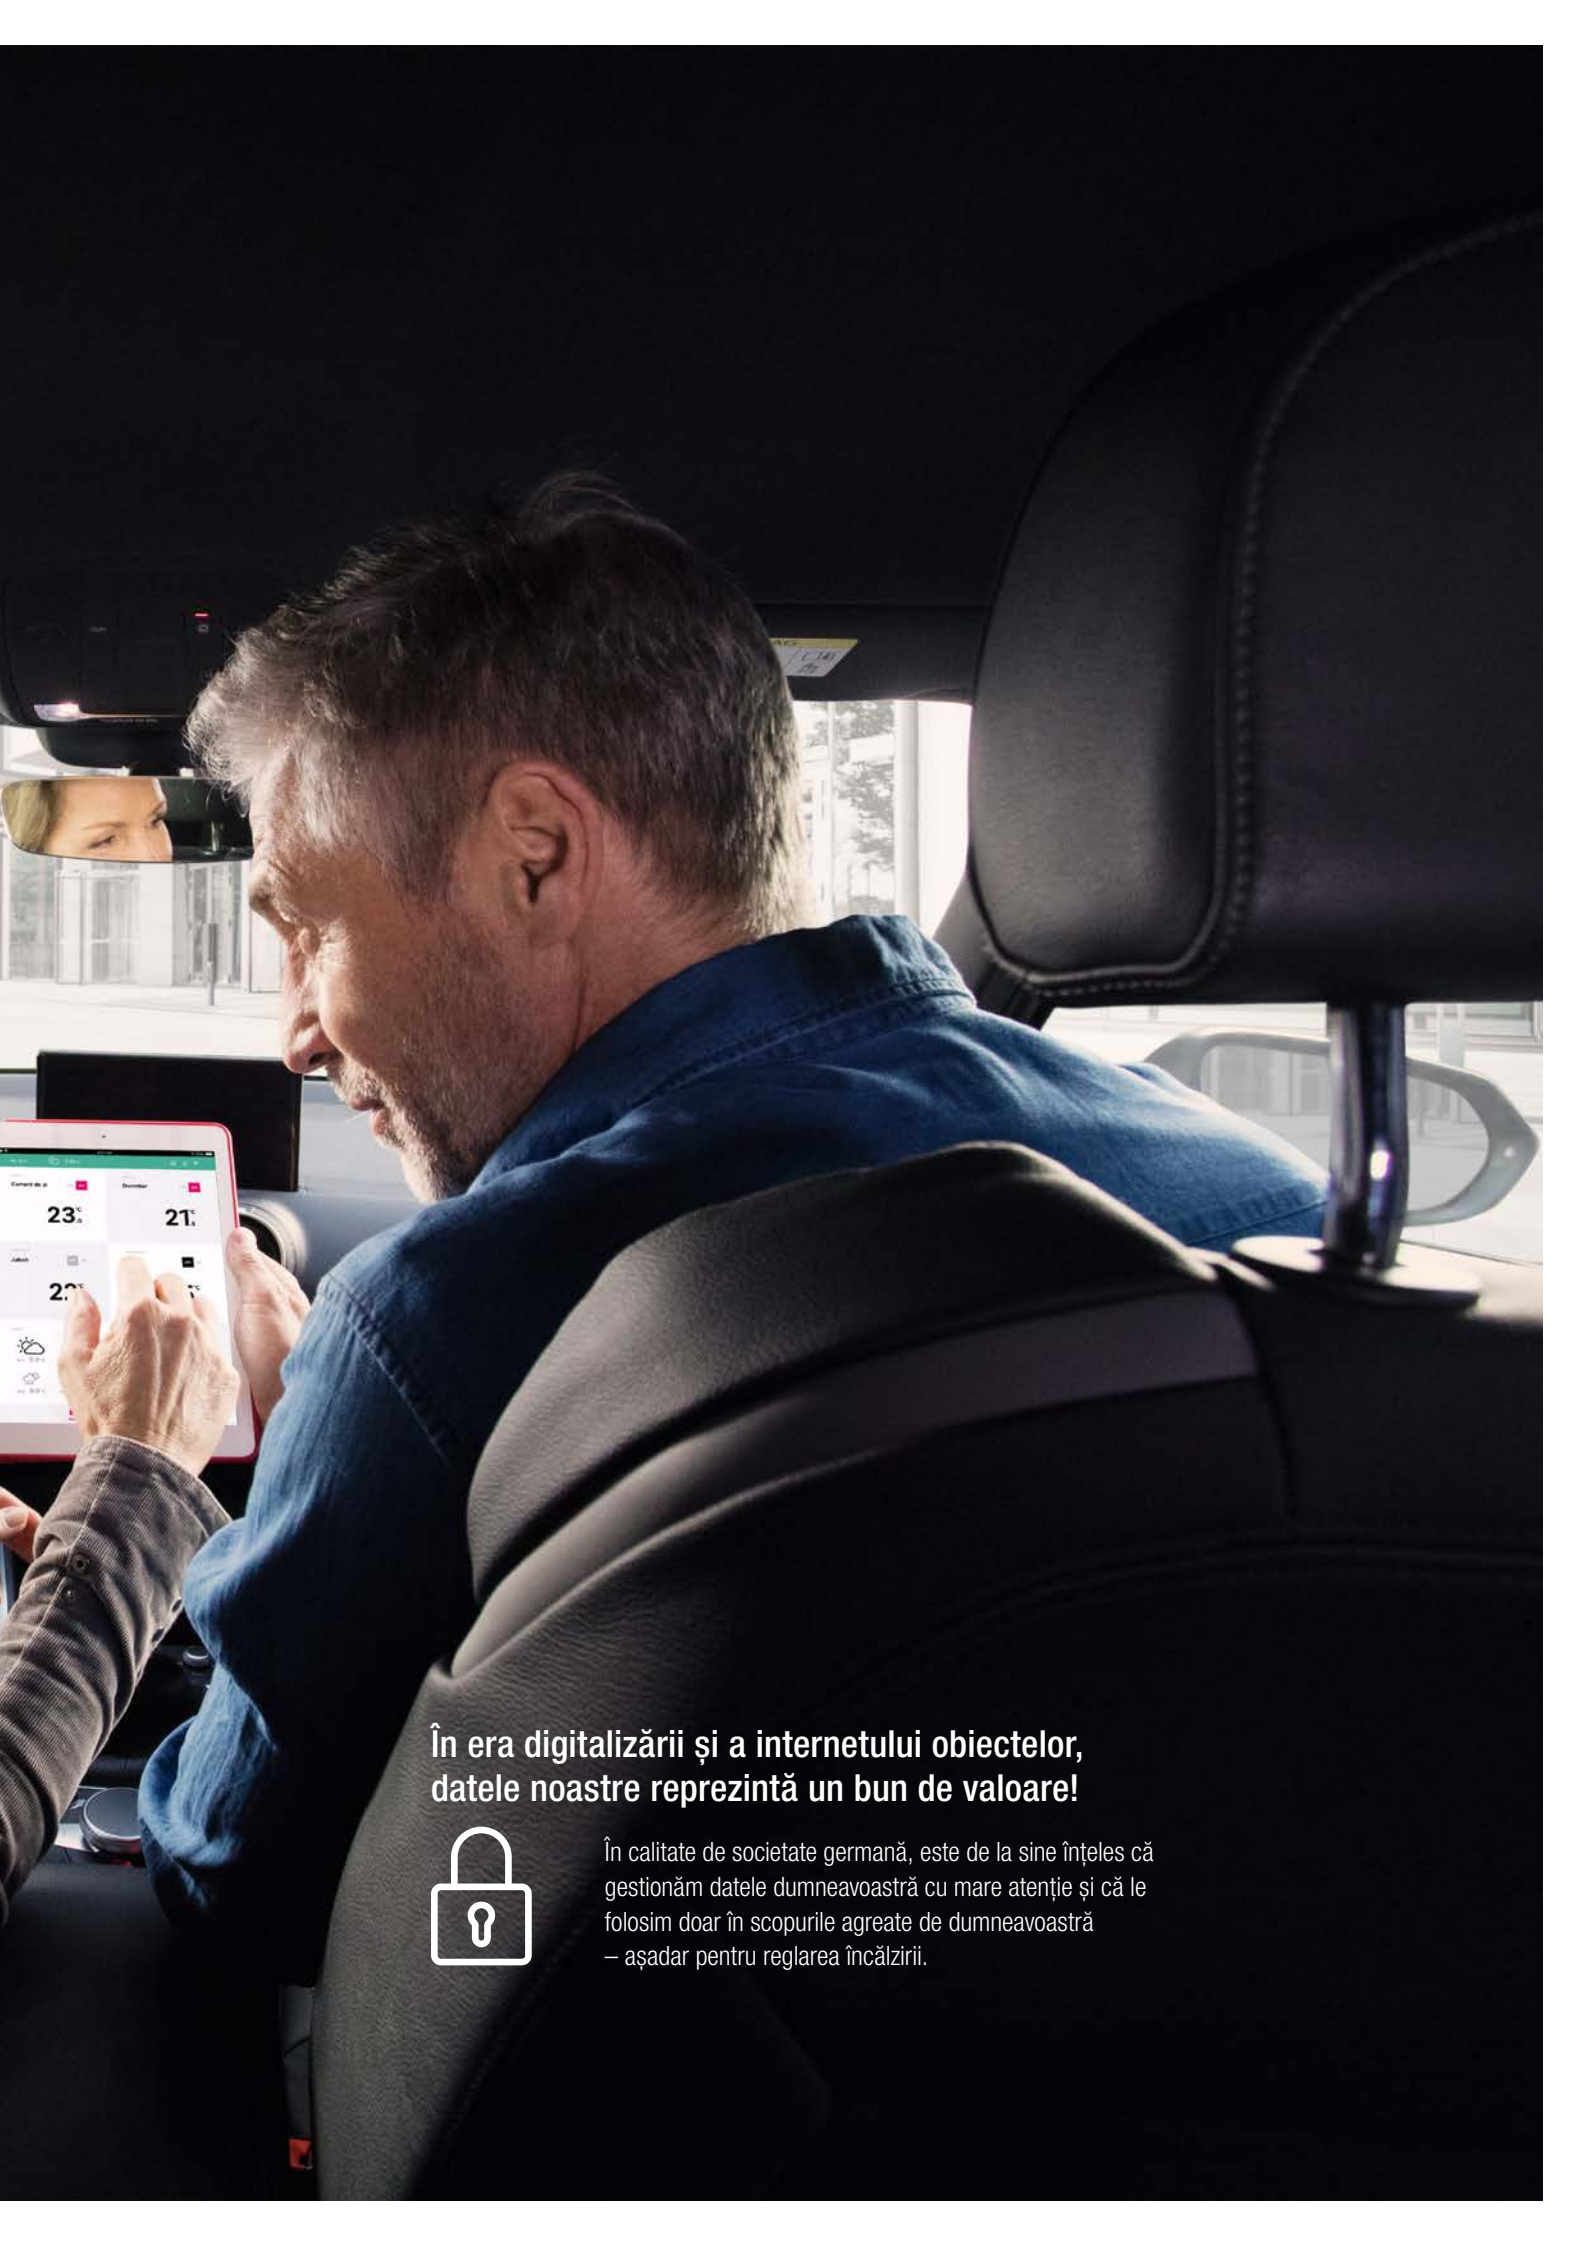

ESTE BINE DE ȘTIUT, CĂ TOTUL ESTE ÎN ORDINE ACASĂ

Cu ajutorul aplicației aveți totul la îndemână
- chiar și atunci când vă aflați pe drum

NEA SMART 2.0 vă conferă întotdeauna o stare de bine. Deoarece cu ajutorul aplicației intuitive puteți vedea în orice moment dacă totul este în regulă acasă – din orice colț al lumii, în orice moment. Dacă se întâmplă să uitați să opriți încălzirea, puteți face acest lucru, confortabil, în timp ce vă deplasați. În cazul în care aveți nevoie de asistență, instalatorul dumneavoastră vă poate ajuta rapid și simplu prin întreținerea de la distanță.